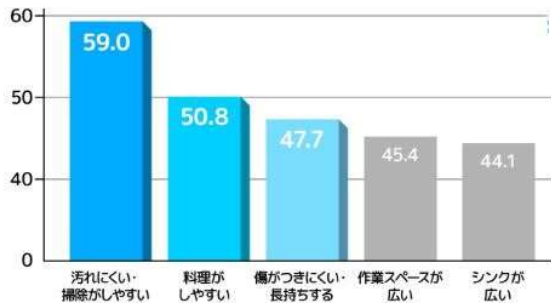

汚れがしみ込まないので、汚れても簡単に落とせます。

ホーローレンジフード

キッチンで最も汚れるレンジフードをホーローに。頑固な汚れも固いブラシでスッパリ落とせます。

シンク下に食洗機がおけるのはタカラスタANDARDだけ！

シンク下に食洗機を置くことで水垂れしにくく、調理キャビネットを広く使えます。収納量は業界トップです。

キッチンを購入するとき
何を重視した？

- A** 1位／汚れにくい・掃除がラク
2位／料理がしやすい
3位／傷がつきにくい・長持ちする