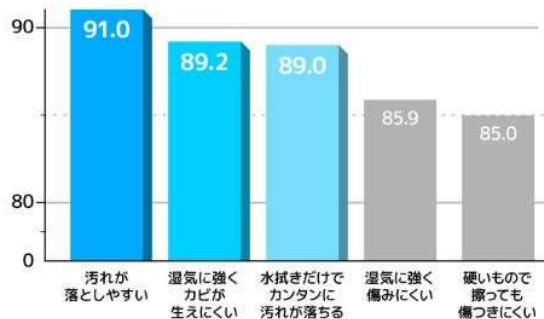

1. **A** 1位／汚れにくい・掃除がラク
   2位／料理がしやすい
   3位／傷がつきにくい・長持ちする

ホーローの**魅力**って何？

1. **A** 1位／汚れが落としやすい
   2位／湿気に強くカビが生えにくい
   3位／水ぶきで簡単に汚れが落ちる